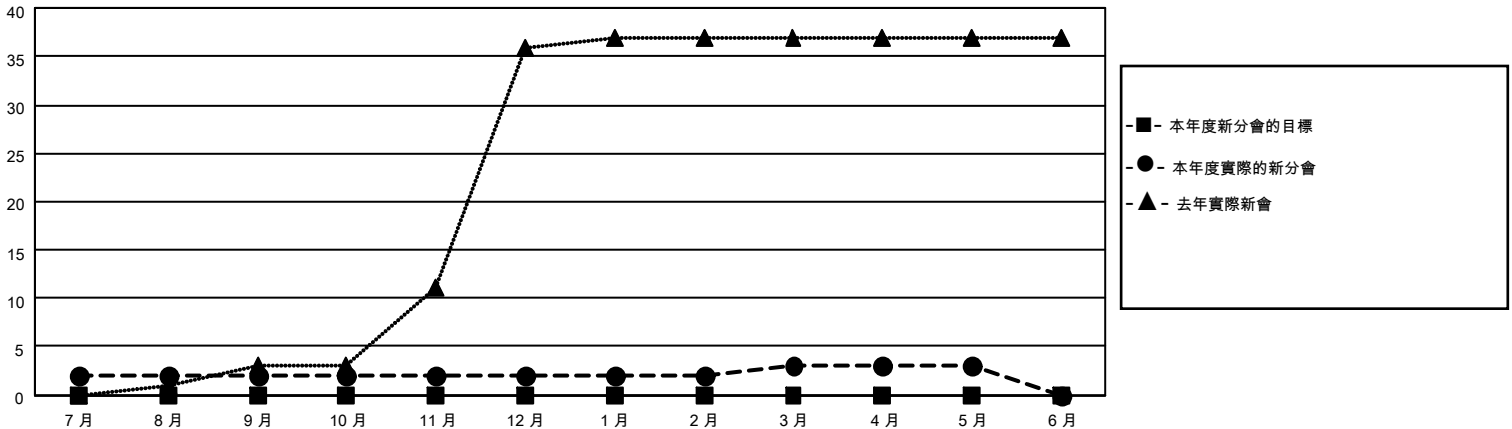

MONTHLY MEMBERSHIP PROGRESS REPORT

District 300C 3

Results as of: 5/31/2026

GMT:

地點 REP OF CHINA

GMT憲章區

分會			
成果 2025-2026			
季	新分會目標	新會	會員流失的分會
7月/8月/9月	0	2	0
10月/11月/12月	0	0	0
1月/2月/3月	0	1	1
4月/5月/6月	0	0	0

位會員@每位須繳			
成果 2025-2026			
季	會員淨增長目標	實際會員增長數	實際退會會員 (包括轉會)
7月/8月/9月	0	165	16
10月/11月/12月	0	125	190
1月/2月/3月	0	109	3
4月/5月/6月	0	3	0

目標與實際新會累積

目標和實際會員累積

已取消的分會: 1	43 CLUBS OF 74 增添1位或以上的新會員	性別分佈	
放棄的會員		男	1,759 (59.09%)
過世 1	點擊這裡取得彙計會員數據	女	1,218 (40.91%)
分會已取消 0		總計家庭單位會員數	1,247
其他 208		支付減半會費的家庭會員	893
總計 209			