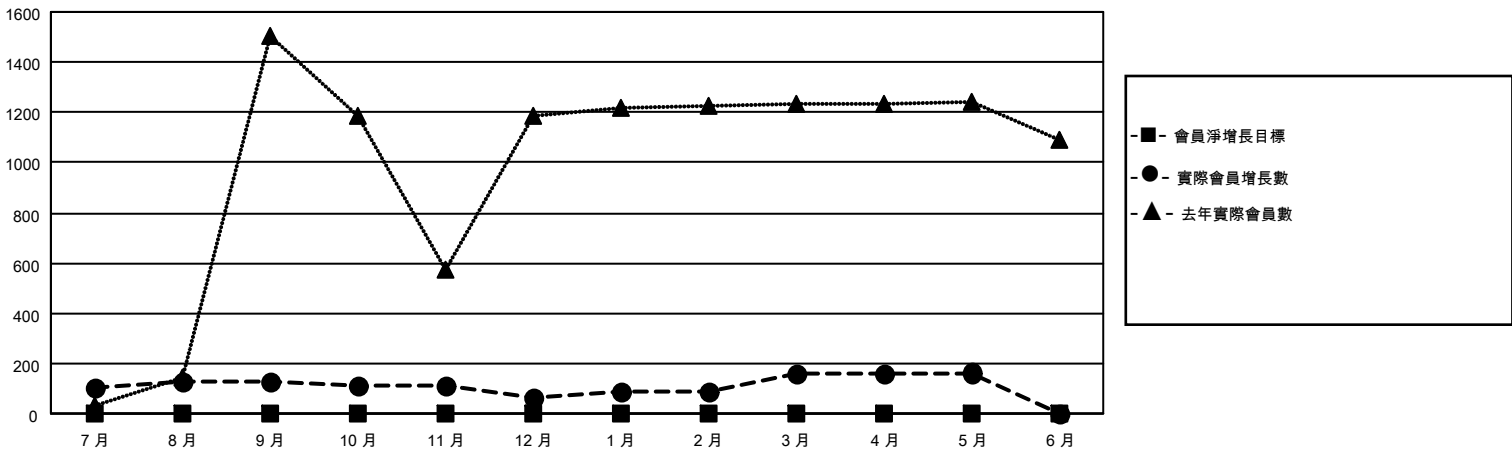

MONTHLY MEMBERSHIP PROGRESS REPORT

District 300C 3

Results as of: 5/31/2026

GMT:

地點 REP OF CHINA

GMT憲章區

分會			
成果 2025-2026			
季	新分會目標	新會	會員流失的分會
7月/8月/9月	0	2	0
10月/11月/12月	0	0	0
1月/2月/3月	0	1	1
4月/5月/6月	0	0	0

位會員@每位須繳			
成果 2025-2026			
季	會員淨增長目標	實際會員增長數	實際退會會員 (包括轉會)
7月/8月/9月	0	165	16
10月/11月/12月	0	125	190
1月/2月/3月	0	109	3
4月/5月/6月	0	3	0

目標與實際新會累積

目標和實際會員累積

已取消的分會: 1	43 CLUBS OF 74 增添1位或以上的新會員	性別分佈	
放棄的會員		男	1,759 (59.09%)
過世 1	點擊這裡取得彙計會員數據	女	1,218 (40.91%)
分會已取消 0		總計家庭單位會員數	1,247
其他 208		支付減半會費的家庭會員	893
總計 209			